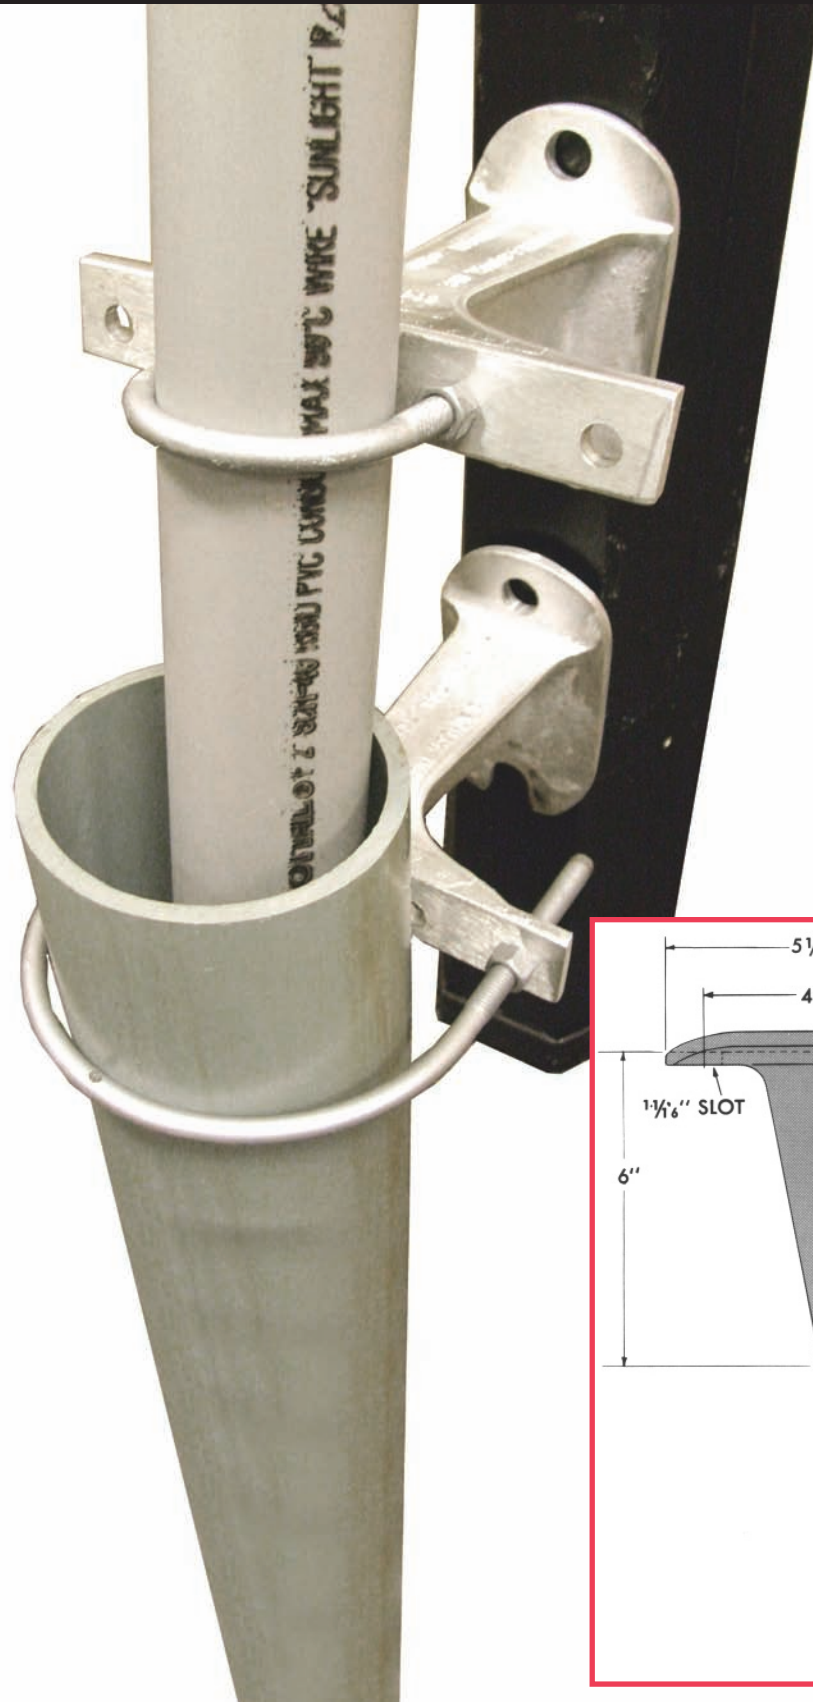

## Model CRB-U-975

### Model CRB-U-975

Available with 3/8" diameter "U" Bolt to fit maximum 2" or 5" diameter conduit. Specify conduit size when ordering.